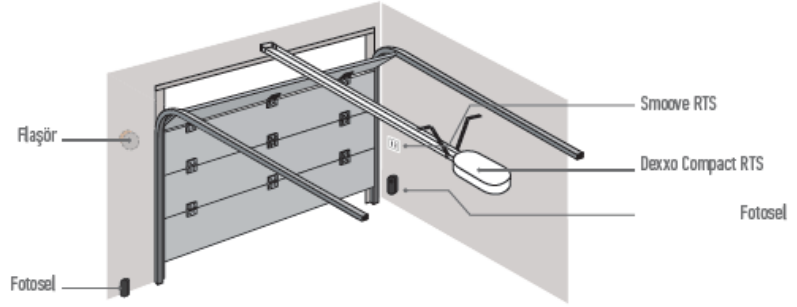

Uygulanabilecek kapı tipleri

Standart kurulum