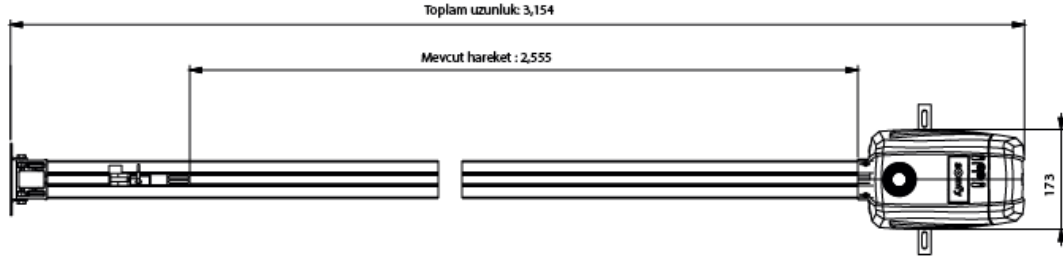

Paketler

			
Dexxo Compact RTS Motor*		Keytis[®] 2 RTS	Palet Başına Paket
		Ref. 1841026	
Dexxo Compact RTS	•	• 1x	56
Ref. 1216305			
Dexxo Compact RTS	•	• 2x	56
Ref. 1216306			

* Montaj seti şunları içerir: Kapıya bağlantı için 1 kol, 1 kapı bloğu, 1 menteşeli lento blok, 4 tavan desteği, vidalar.

Uygulanabilecek kapı tipleri

Standart kurulum

Genel toplam boyut

Teknik özellikler

Şebeke güç beslemesi	230 V - 50 Hz
Motor voltajı	24 Vdc
Çalışırken maksimum güç tüketimi	120 W
Beklemede maksimum güç tüketimi	4 W
Çekiş gücü	600 N
Entegre aydınlatma	24 V / 21 W (ampul verilmiştir) - ba15s duy
Gün başına maksimum kullanım sayısı	15 (standart ray)
Maksimum hız	14 cm/s
Çalışma sıcaklığı	-20°C / +60°C
RTS telsiz frekansı	433.42 MHz
Uzaktan kumanda sayısı	Maksimum 32 kanal
Aşağıdakiler için test edilmiştir	20,000 açma ve kapama (standart ray)